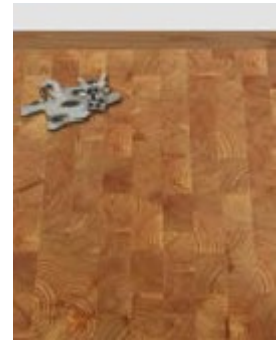

Lærk

Indeklima

Det er meget vigtigt, at overfladetemperaturen aldrig overstiger 27 grader!

Den relative luftfugtighed (RF) skal være mellem 35 og 65% ved ca. 20°C - både før, under og efter montage.

Læs altid monteringsvejledningen fra HØRNING før montage.

Miljø

FSC® varer leveres på forespørgsel.

HØRNING bekymrer sig om miljøet og bæredygtig skovdrift. Vi er naturligvis FSC-certificeret.

The mark of
responsible forestry

CE-mærkning

Hørning Parket A/S gulve er generelt CE-certificeret i overensstemmelse med EU-erklæringen om trægulve til indendørs brug; EN 14342.