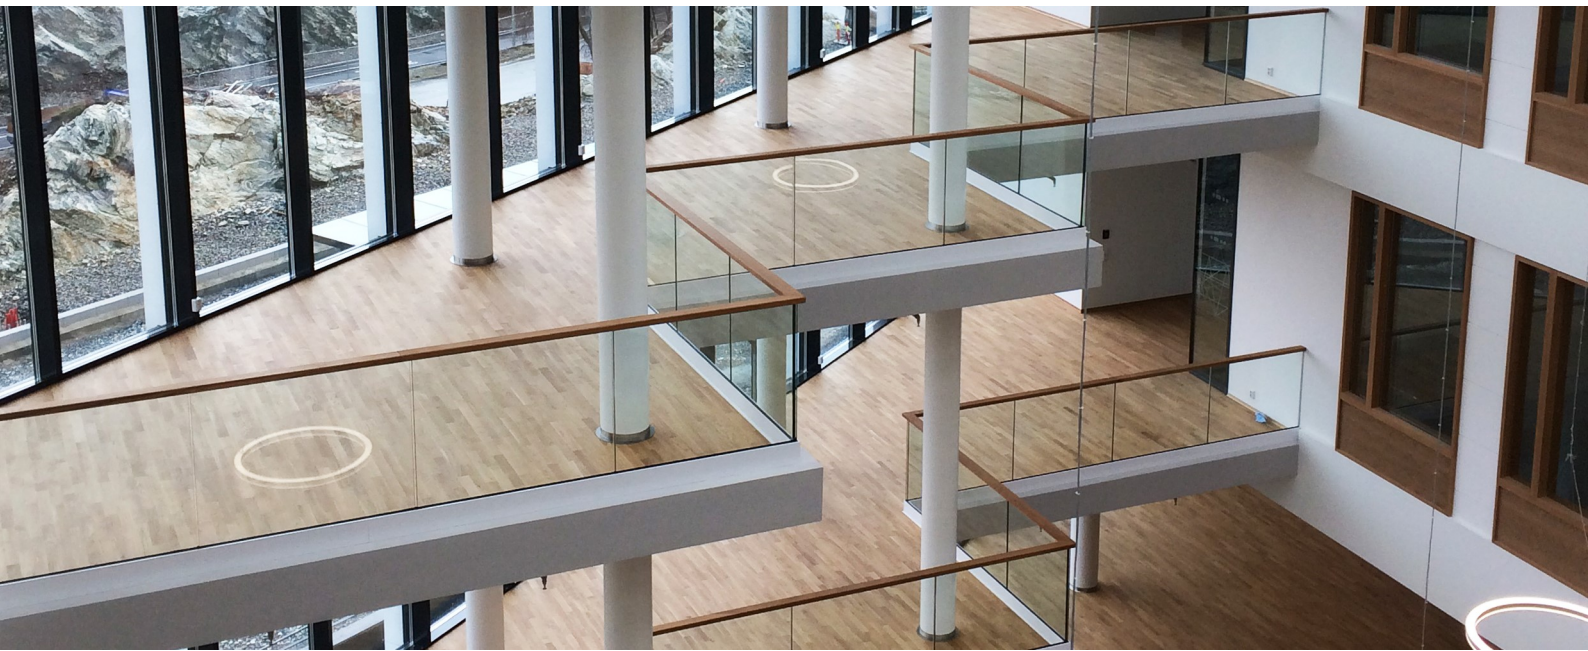

# Stav- og mønsterparket

EU

**Høj kvalitet og ensartethed med sikker hånd.**

Kortstave og mønsterstave i høje kvaliteter og gode sorteringer. Håndteret med samme dedikation som kendetegner Hørning Parket i alle henseender.