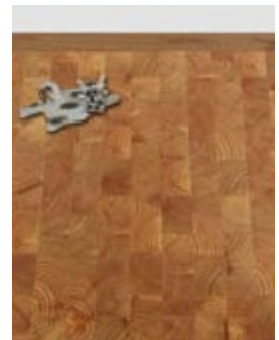

Lärk (EU.)

Inomhusklimat

Det är mycket viktigt att ytemperaturen aldrig överstiger 27 grader!

Den relativa luftfuktigheten (RF) måste vara mellan 35 och 65% vid ca. 20 ° C - både före, under och efter montering.

Läs alltid monteringsanvisningarna från HØRNING före montering.

Miljö

FSC® trä levereras på förfrågan. HØRNING bryr sig om miljön och en hållbar skogsdrift. Vi är naturligtvis FSC-certifierade.

CE-märkning:

Hørning Parket A / S golv är generellt CE-certifierade enligt med EU-deklarationen om trägolv för inomhusbruk EN 14342.