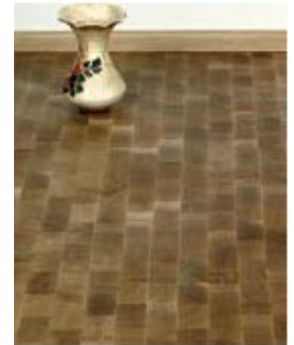

Klodsegulve – Datablad

HØRNING Klodsegulve er massive, firkantede/ rektangulære klodser, der er skåret modsat åretegningen. Denne type gulv kaldes også for endetrægulv.

Dimensioner og opbygning

Tykkelse: 15 / 18 / 23 mm

Bredde: 45 mm

Længde: 65 / 75 mm

Andre dimensioner på forespørgsel.

Overflade: Ubehandlet.

Læggeenhed

Leveres i rækker (læggeenheder) med 5-7 klodser, der holdes sammen af tape for lettere håndtering.

Træsorter

Eg, røget eg, fyr, lærk, røget lærk.

Træfugt

9% +/- 2%.

Sorteringsbeskrivelser

Sorteringer varierer efter træsort og dimension. Træ er et naturmateriale, variation ift. beskrivelser og fotos vil altid forekomme. Evt. prøver er kun eksempler og kan ikke vise sorteringen. Variationer vil med sikkerhed forekomme mellem små prøver og faktiske leveringer af større arealer. Se evt. fotos på www.horningfloor.dk.

Leveres i usorteret i følgende klassifikationer;

RE: Til særlige områder og boligarealer mv.

WE: for arbejdsområder og områder, der er underlagt lignende belastninger

GE: til industrielt eller kommercielt anvendte områder (GE).

Kontakt HØRNING for nærmere vejledning.

Gulvvarme

Kan anvendes, se monteringsvejledning.

Fyr

Indeklima

Det er meget vigtigt, at overfladetemperaturen aldrig overstiger 27 grader!

Den relative luftfugtighed (RF) skal være mellem 35 og 65% ved ca. 20°C - både før, under og efter montage.

Læs altid monteringsvejledningen fra HØRNING før montage.

Miljø

FSC varer leveres på forespørgsel.

HØRNING bekymrer sig om miljøet og bæredygtig skovdrift. Vi er naturligvis FSC-certificeret.

The mark of
responsible forestry

CE-mærkning

Hørning Parket A/S gulve er generelt CE-certificeret i overensstemmelse med EU-erklæringen om trægulve til indendørs brug; EN 14342.