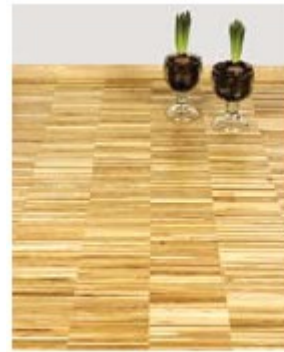

# Højkantparket – Datablad

Ask

Eg

**HØRNING Højkantparket** er små massive stave, der er stillet på højkant.

Stavene er sat sammen i rækker (lægge-enheder) på ca. 320 mm, der holdes sammen af tape for lettere håndtering. Andre dimensioner kan forekomme.