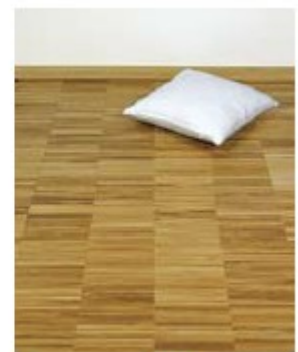

# Højkantparket – Datablad

Ask

Eg

**HØRNING Højkantparket** er små massive stave, der er stillet på højkant.

Stavene er sat sammen i rækker (lægge-enheder) på ca. 320 mm, der holdes sammen af tape for lettere håndtering. Andre dimensioner kan forekomme.