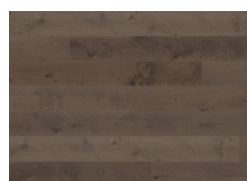

Eg Living, Durum

Eg Country, Durum

Eg Living, Figen

Eg Country, Figen

Eg Living, Kastanje

Eg Country, Kastanje

Profil

5G låsesystem. Standard med microfas på 4 sider.