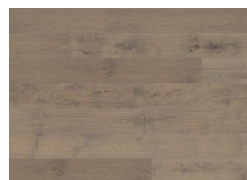

Eg Living, Figen

Eg Country, Figen