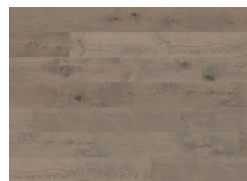

Eg Living, Figen