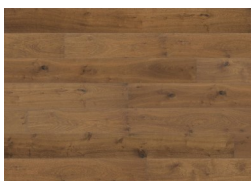

Hard Line – Datablad

HØRNING Hard Line er et specialgulv fremstillet af udsøgte materialer i en ekstra stærk konstruktion.

Dimensioner og opbygning

Tykkelse: 11 mm
Bredder: 223 / 283 mm
Længde: 2200 mm
Slidlag: 0,7 mm
Brinell værdi : 8,1

Træsart

Eg

Design

Eg Country

Profil

5G låsesystem. Standard med microfas på 4 sider.

Overflade

Oxy olie

Tolerancer

Bredde: +/- 0,2 mm
Højde: +/- 0,2 mm
Vinkelret: Op til 0,2 mm
Reaktion på brand: Bfl-s1
Brugsklasse: 23/34

Indeklima

Det er meget vigtigt, at overfladetemperaturen aldrig overstiger 27 grader!

Den relative luftfugtighed (RF) skal være mellem 35 og 65% ved ca. 20°C - både før, under og efter montage.

Læs altid monteringsvejledningen fra HØRNING før montage.

Miljø

FSC varer leveres på forespørgsel.

HØRNING bekymrer sig om miljøet og bæredygtig skovdrift. Vi er naturligvis FSC-certificeret.

CE-mærkning

Hørning Parket A/S gulve er generelt CE-certificeret i overensstemmelse med EU-erklæringen om trægulve til indendørs brug; EN 14342.

The mark of responsible forestry