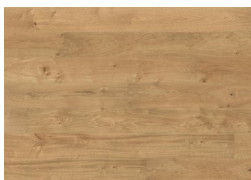

Eg Exquisit