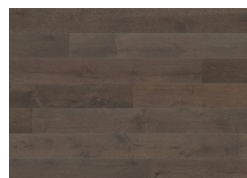

Eg Living, Durum

Eg Country, Durum

Eg Living, Figen

Eg Country, Figen

Eg Living, Kastanje

Eg Country, Kastanje

Profil

5G låsesystem. Standard med microfas på 4 sider.