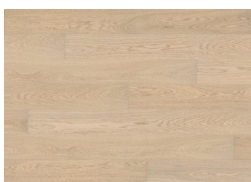

Hard Line – Datablad

HØRNING Hard Line er et specialgulv fremstillet af udsøgte materialer i en ekstra stærk konstruktion.

Dimensioner og opbygning

Tykkelse: 11 mm
Bredder: 223 / 283 mm
Længde: 2200 mm
Slidlag: 0,7 mm
Brinell værdi : 8,1

Træsart

Eg

Design

Eg Dampet

Profil

5G låsesystem. Standard med microfas på 4 sider.

Overflade

Oxy olie

Tolerancer

Bredde: +/- 0,2 mm
Højde: +/- 0,2 mm
Vinkelret: Op til 0,2 mm
Reaktion på brand: Bfl-s1
Brugsklasse: 23/34

Indeklima

Det er meget vigtigt, at overfladetemperaturen aldrig overstiger 27 grader!

Den relative luftfugtighed (RF) skal være mellem 35 og 65% ved ca. 20°C - både før, under og efter montage.

Læs altid monteringsvejledningen fra HØRNING før montage.

Miljø

FSC varer leveres på forespørgsel.

HØRNING bekymrer sig om miljøet og bæredygtig skovdrift. Vi er naturligvis FSC-certificeret.

CE-mærkning

Hørning Parket A/S gulve er generelt CE-certificeret i overensstemmelse med EU-erklæringen om trægulve til indendørs brug; EN 14342.

The mark of responsible forestry