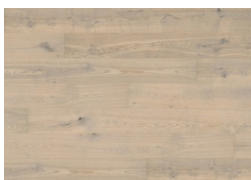

Eg Exquisit, Durum

Eg Living, Durum